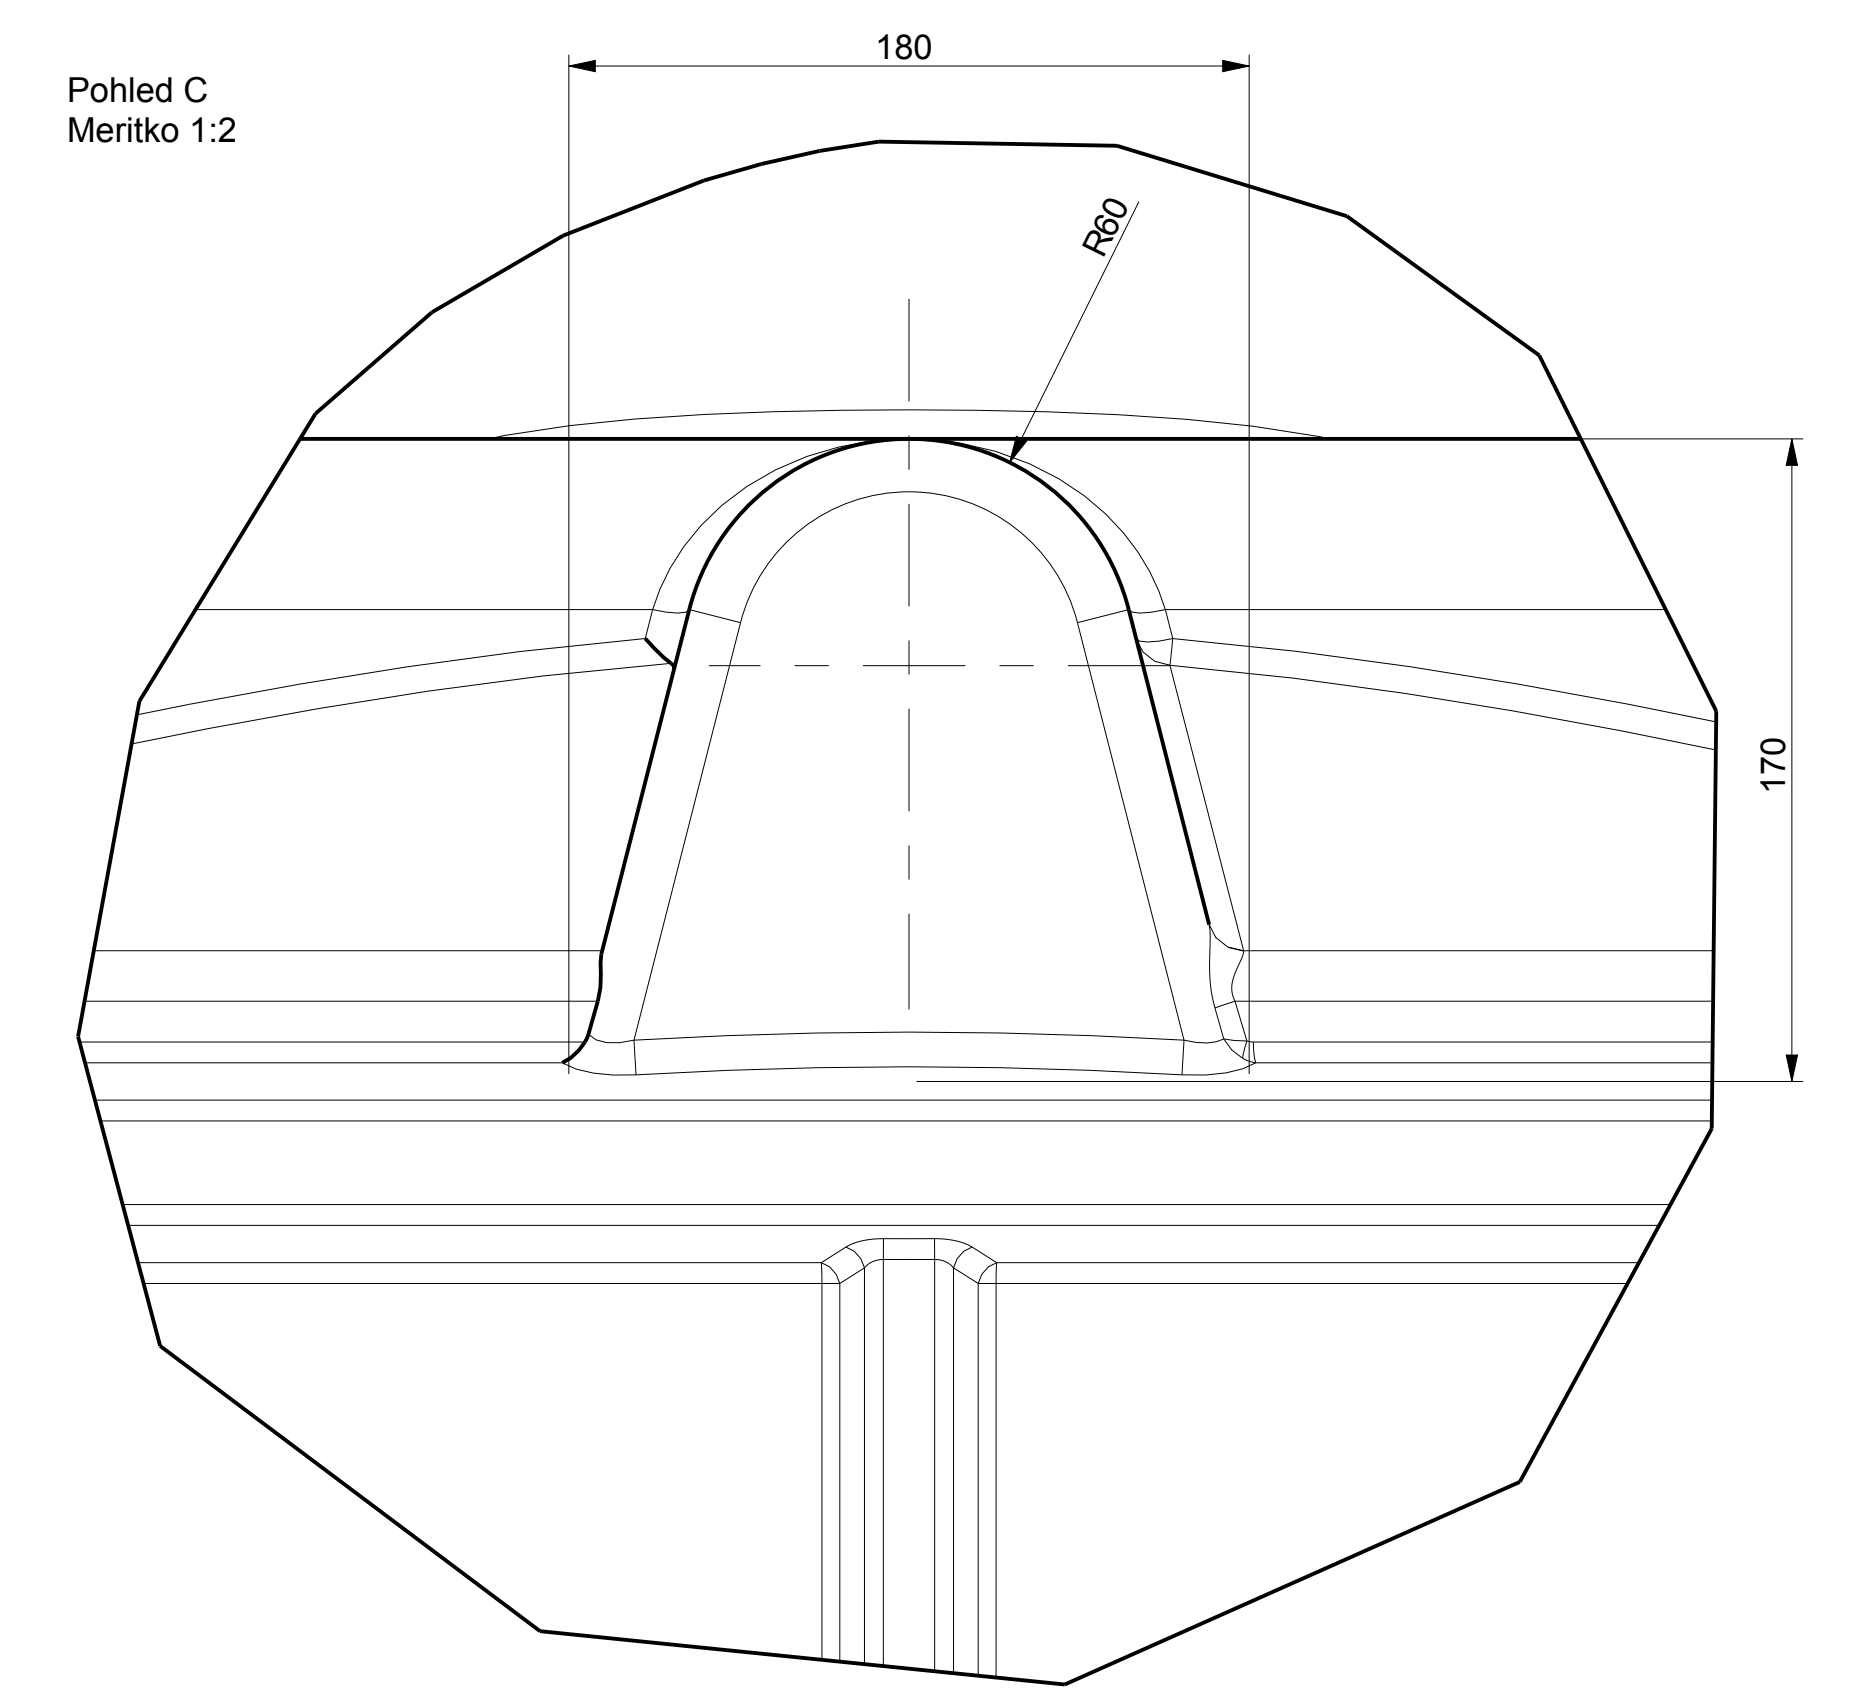

REZ B-B
Meritko 1:10

REZ A-A
Meritko 1:10

Pohled C
Meritko 1:2

Tolerance rozmeru 3%

Jméno		Datum		Měřítko		Průběh		PRONĚTĀNĀ		MĀSĀT	
MĀSĀT		PRONĚMĀK		KRESĀ		NĀZEV		MĀSĀT		PRONĚMĀK	
1:5		CZ PLAST		KJC_200_A		TANK 21092010		19. ŘÍJEN 2010		LISĀT 1/1	